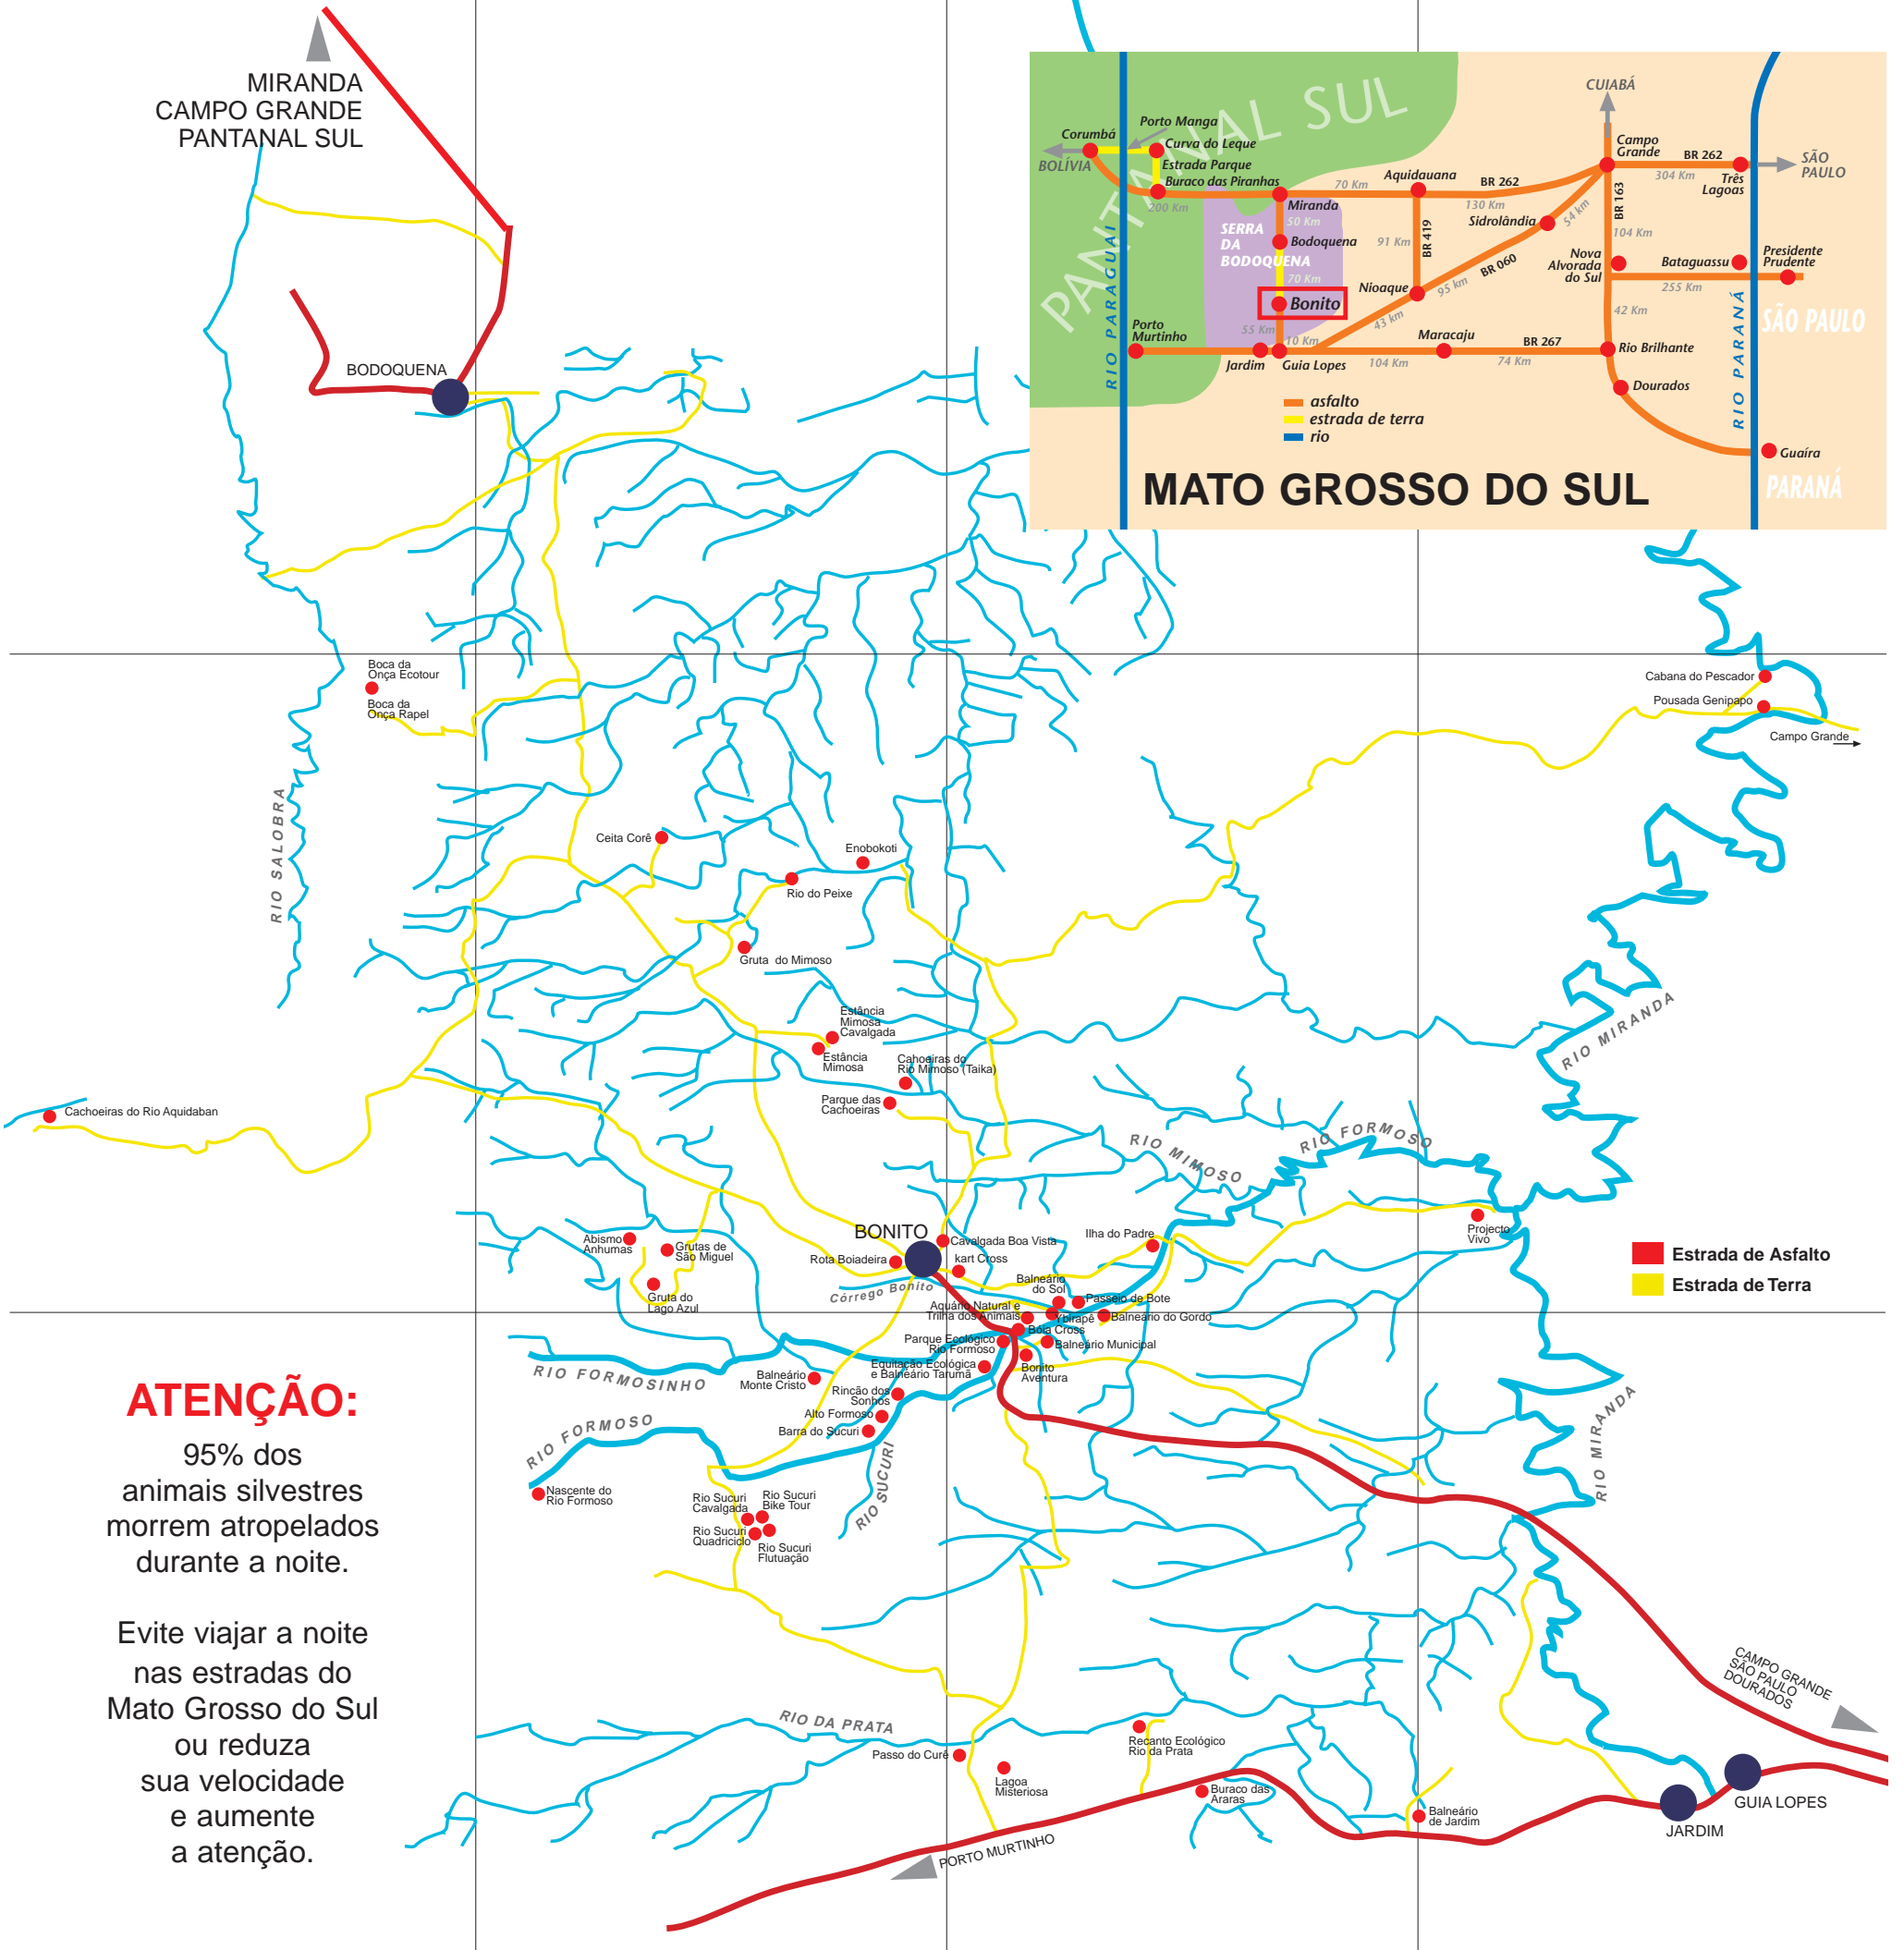

BARES E RESTAURANTES

Aquário Restaurante	29	□
Boca Pizaria	16	□
Cantinho do Peixe	25	□
Casarão	28	□
Castellabate	43	□
Churrascaria Pantanal	12	□
Palácio dos Sorvetes	37	□
Pirata Bar	15	□
Quebra Terto	12	□
Restaurante da Vovó	30	□
Restaurante Tapera	38	□
Sale Pepe	17	□
Sobaria	08	□
Spagheteria Sta. Esmeralda	26	□
Taboa Bar	27	□
Vício da Gula	14	□
Zero Grau	31	□

PANTANAL SUL
Região de Miranda

MAIS COMPLETO

Mapa
da região de
BONITO

160 itens
50 Atrativos
16 Bares e Restaurantes
50 Hotéis
4 Fotos e filmagens
40 Outros

Mato Grosso do Sul

Colecione os GUIAS ECOLÓGICOS

BONITO - MS
FERNANDO DE NORONHA - PE
CHAPADA DIAMANTINA - BA
PANTANAL - MS
FOZ DO IGUAÇU - PR

Vendas para todo o Brasil
RH EDITORA

www.guiaecologicobrasil.com.br

Todos os passeios
ecologicamente corretos
só poderão ser
visitados com reservas
feitas através das
agências de turismo

**PROCURE
SUA AGÊNCIA
DE VIAGENS**

MIRANDA
CAMPO GRANDE
PANTANAL SUL

MATO GROSSO DO SUL

ATENÇÃO:

95% dos
animais silvestres
morrem atropelados
durante a noite.

Evite viajar a noite
nas estradas do
Mato Grosso do Sul
ou reduza
sua velocidade
e aumente
a atenção.