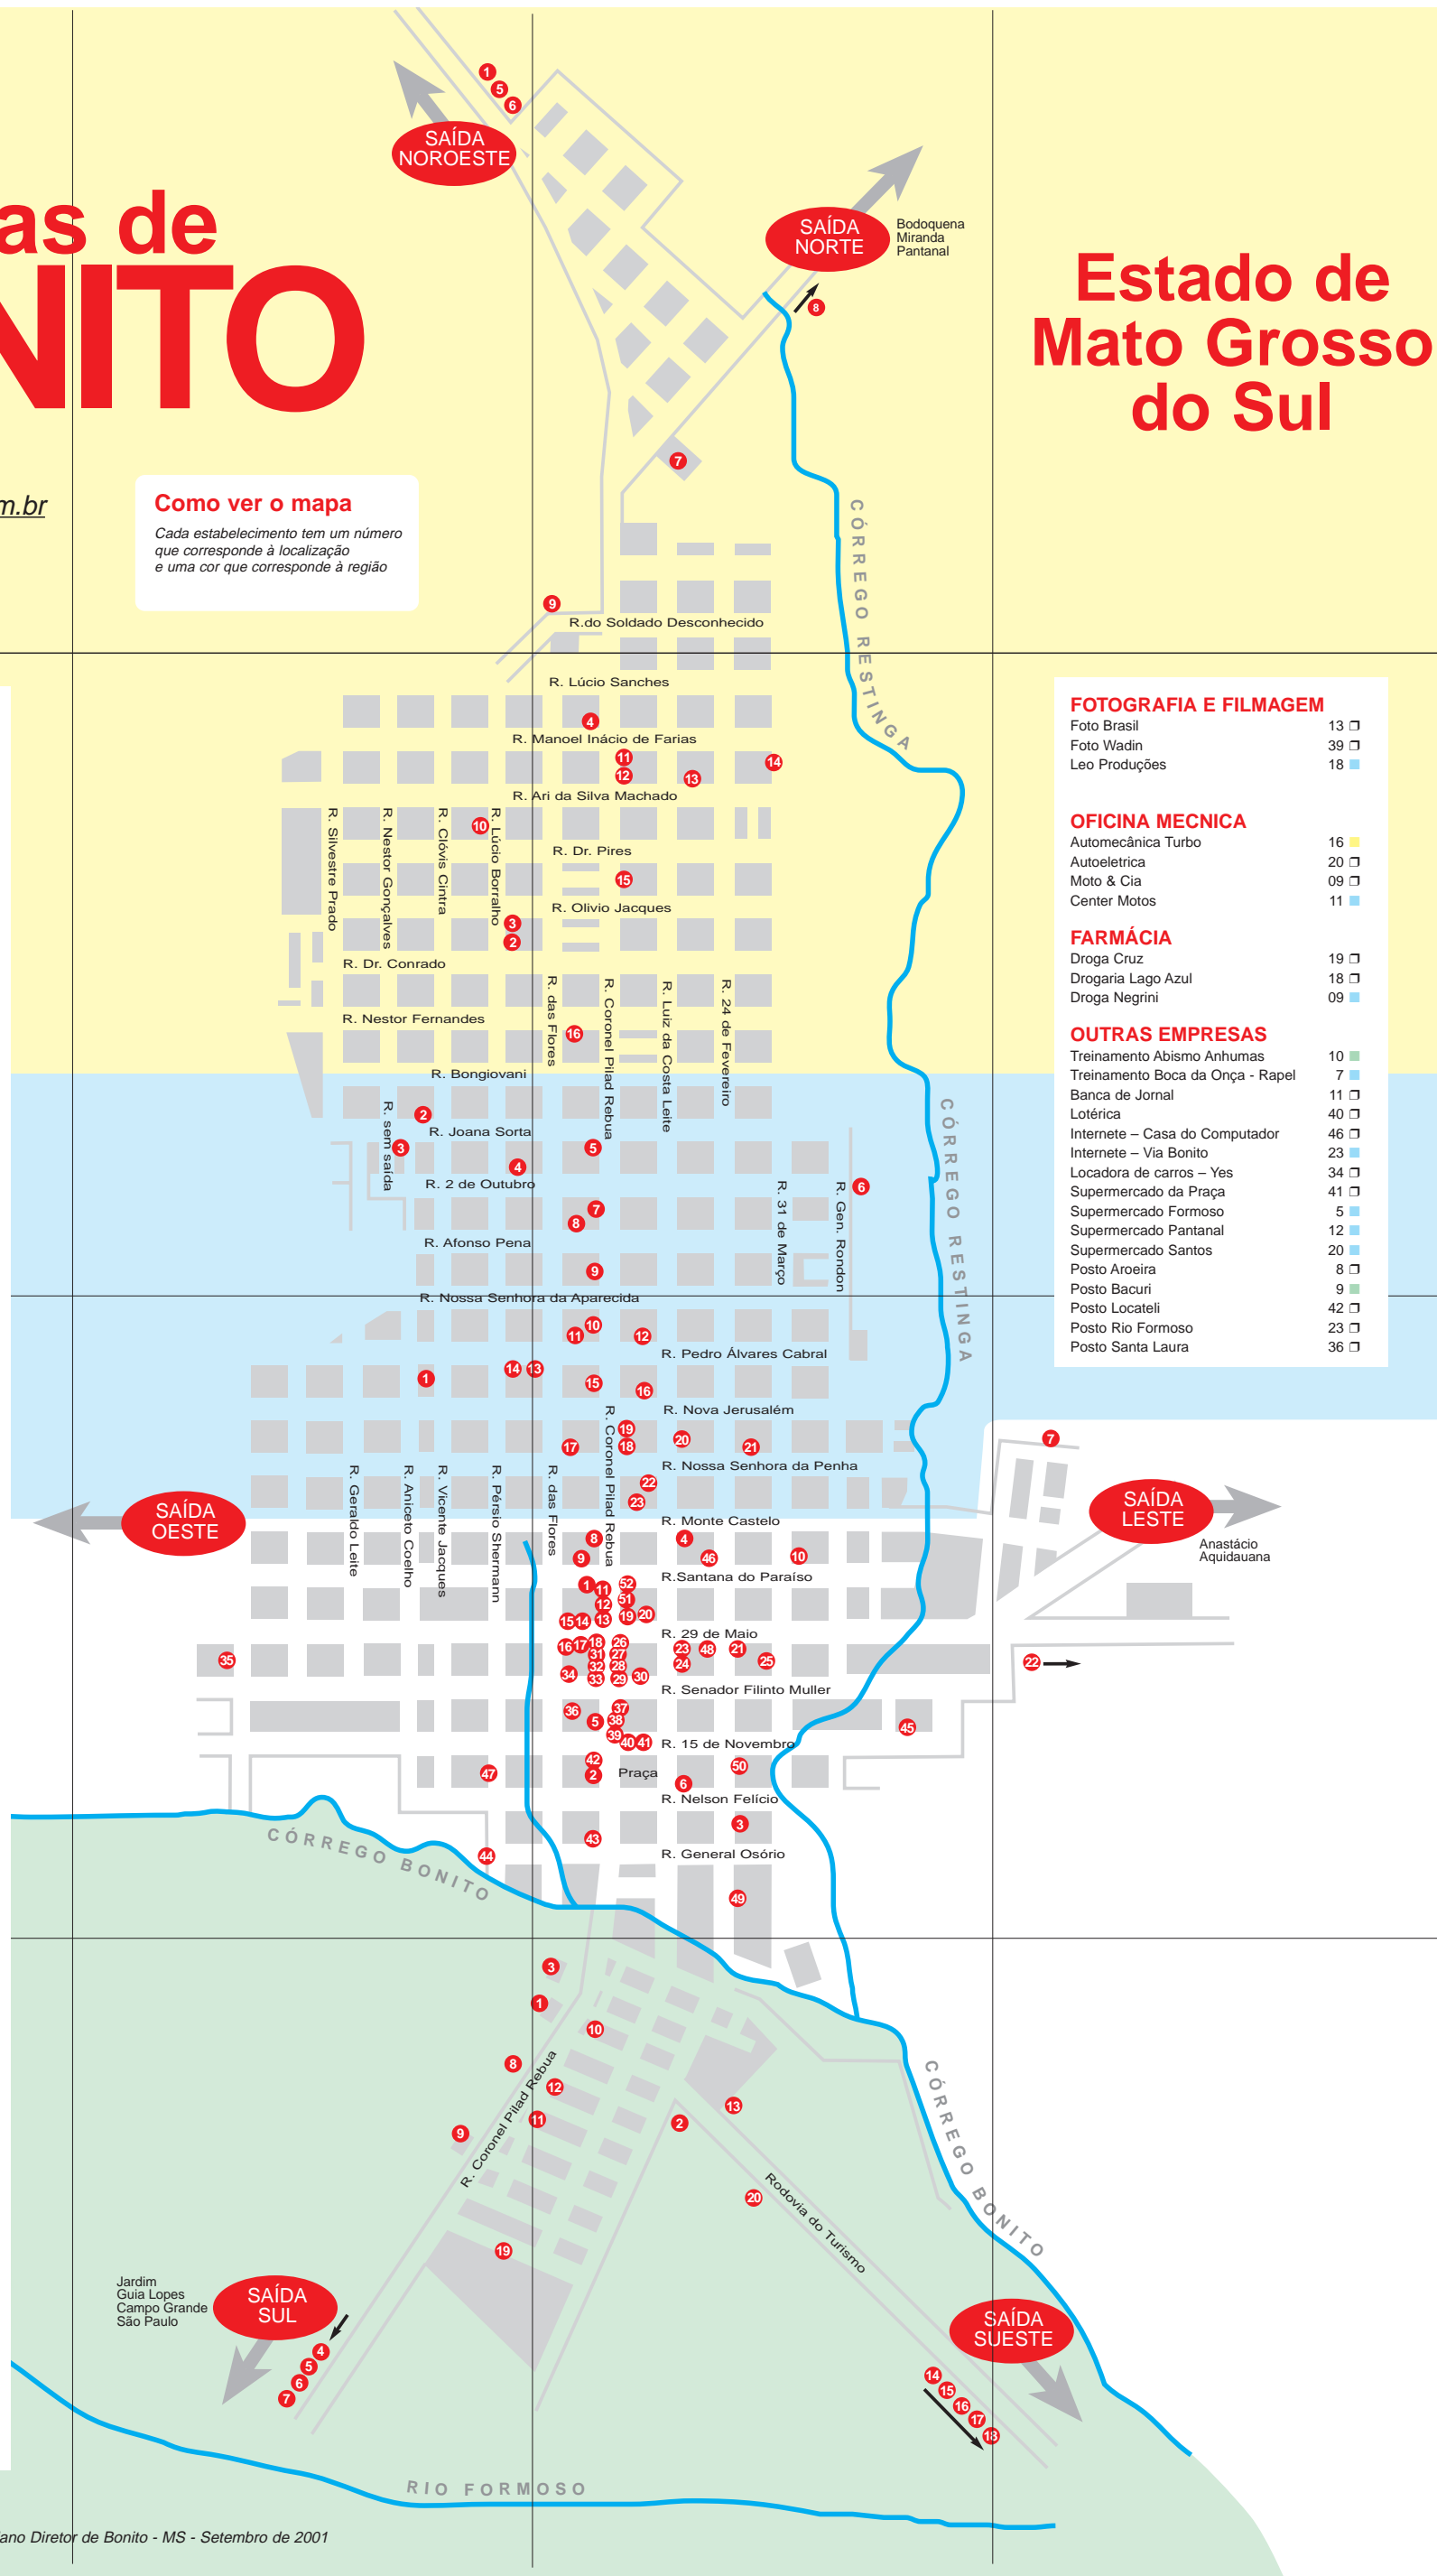

BARES E RESTAURANTES

Aquário Restaurante	29	□
Boca Pizaria	16	□
Cantinho do Peixe	25	□
Casarão	28	□
Castellabate	43	□
Churrascaria Pantanal	12	□
Palácio dos Sorvetes	37	□
Pirata Bar	15	□
Quebra Terto	12	□
Restaurante da Vovó	30	□
Restaurante Tapera	38	□
Sale Pepe	17	□
Sobaria	08	□
Spagheteria Sta. Esmeralda	26	□
Taboa Bar	27	□
Vício da Gula	14	□
Zero Grau	31	□

OUTRAS EMPRESAS

Treinamento Abismo Anhumas	10	□
Treinamento Boca da Onça - Rapel	7	□
Banca de Jornal	11	□
Lotérica	40	□
Internet - Casa do Computador	46	□
Internet - Via Bonito	23	□
Locadora de carros - Yes	34	□
Supermercado da Praça	41	□
Supermercado Formoso	5	□
Supermercado Pantanal	12	□
Supermercado Santos	20	□
Posto Aroeira	8	□
Posto Bacuri	9	□
Posto Locateli	42	□
Posto Rio Formoso	23	□
Posto Santa Laura	36	□

PANTANAL SUL
Região de Miranda

MAIS COMPLETO

Mapa
da região de
BONITO

160 itens
50 Atrativos
16 Bares e Restaurantes
50 Hotéis
4 Fotos e filmagens
40 Outros

Mato Grosso do Sul

Colecione os GUIAS ECOLÓGICOS

BONITO - MS
FERNANDO DE NORONHA - PE
CHAPADA DIAMANTINA - BA
PANTANAL - MS
FOZ DO IGUAÇU - PR

Vendas para todo o Brasil
RH EDITORA

www.guiaecologicobrasil.com.br

Todos os passeios
ecologicamente corretos
só poderão ser
visitados com reservas
feitas através das
agências de turismo